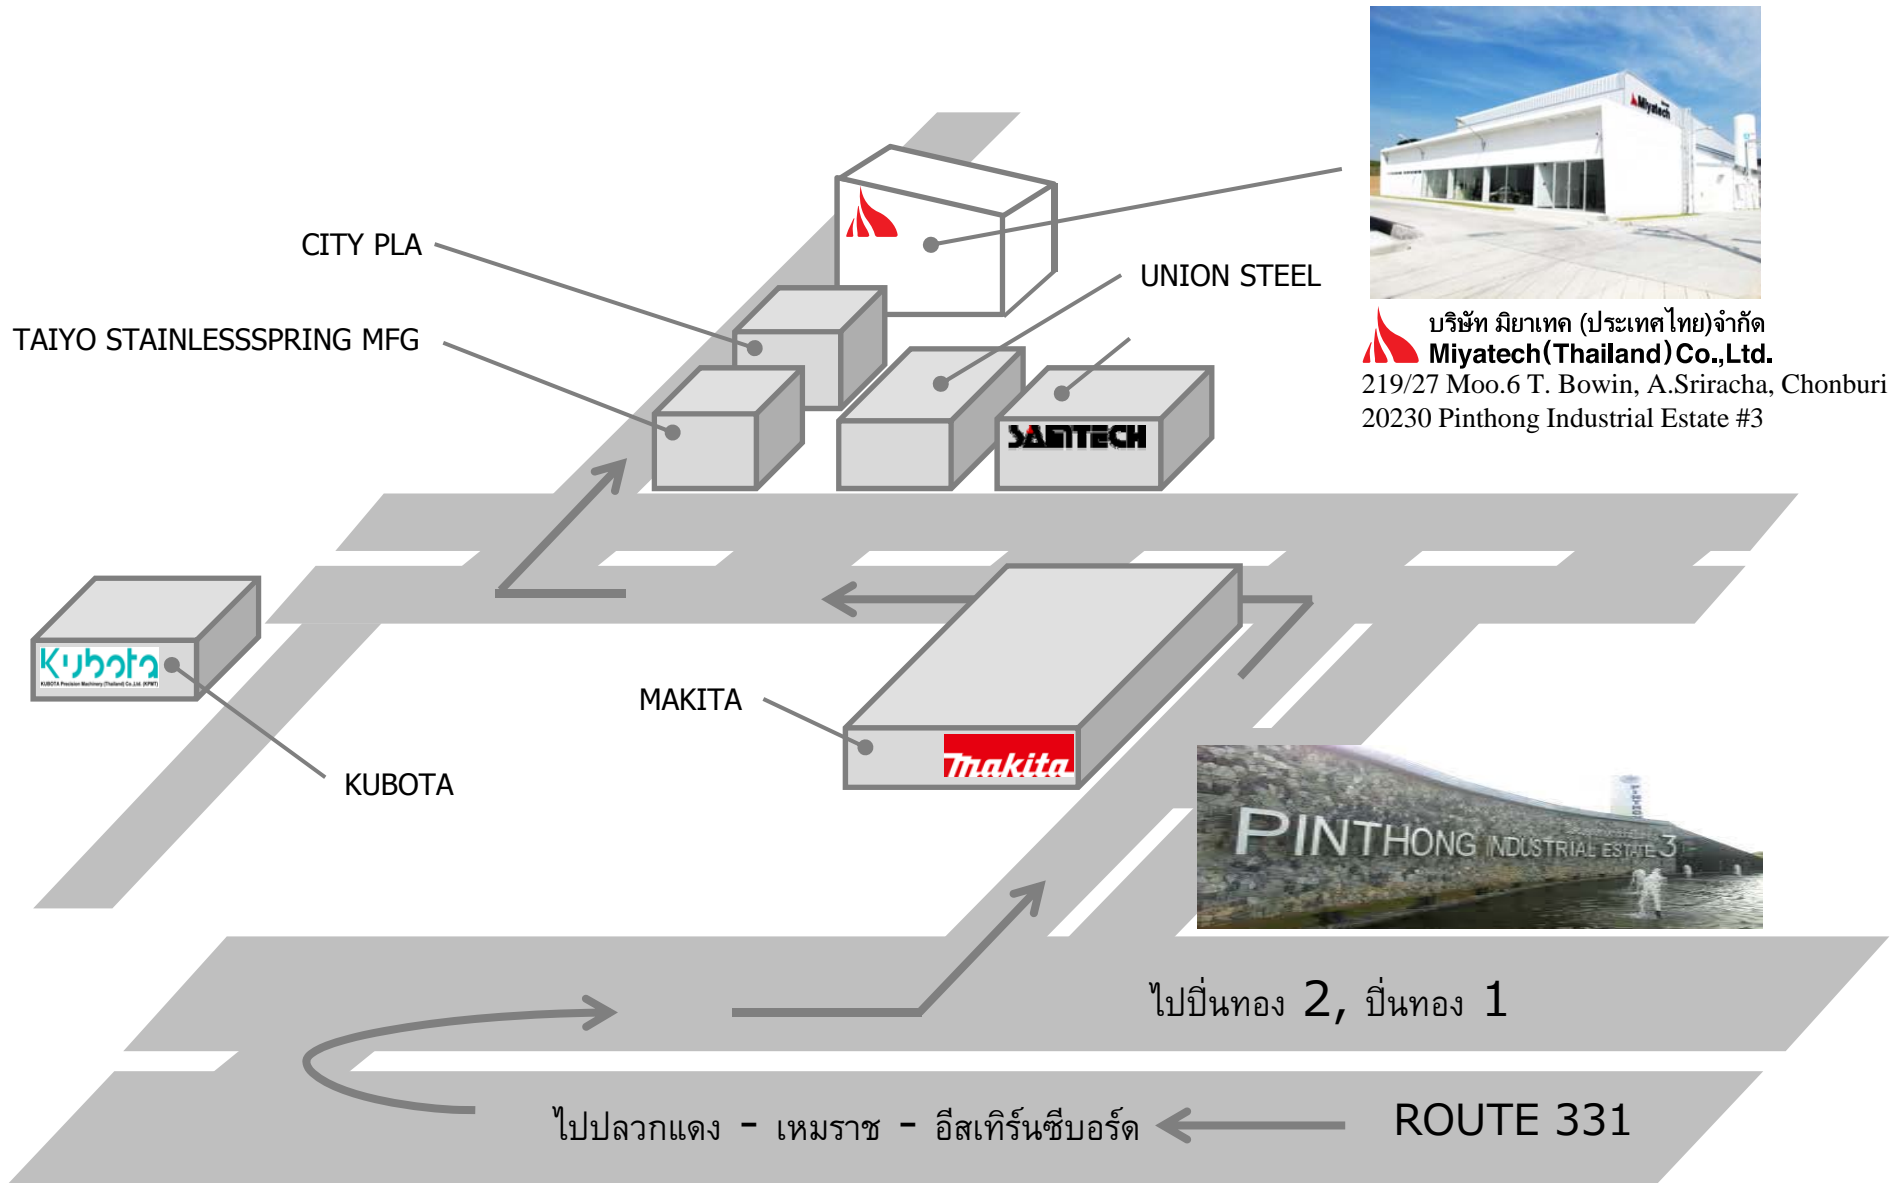

บริษัท มียาเทค (ประเทศไทย) จำกัด
Miyatech(Thailand) Co.,Ltd.

Map

บริษัท มียาเทค (ประเทศไทย) จำกัด
Miyatech(Thailand) Co.,Ltd.
219/27 Moo.6 T. Bowin, A.Sriracha, Chonburi
20230 Pinthong Industrial Estate #3

ตรงจากหน้านิคมฯ ผ่านป้อม ปรก ชับเลยไปจนสุดรับบริษัท มากิต้า เลี้ยวซ้าย ตรงไปจนถึงบริษัท คูโบต้า เลี้ยวขวา มียาเทค อยู่โรงงานที่สอง ผังขวามือ
ติดต่อเจ้าหน้าที่ โทร 033-006-093 (Office) 081-1047607 (Mobile)